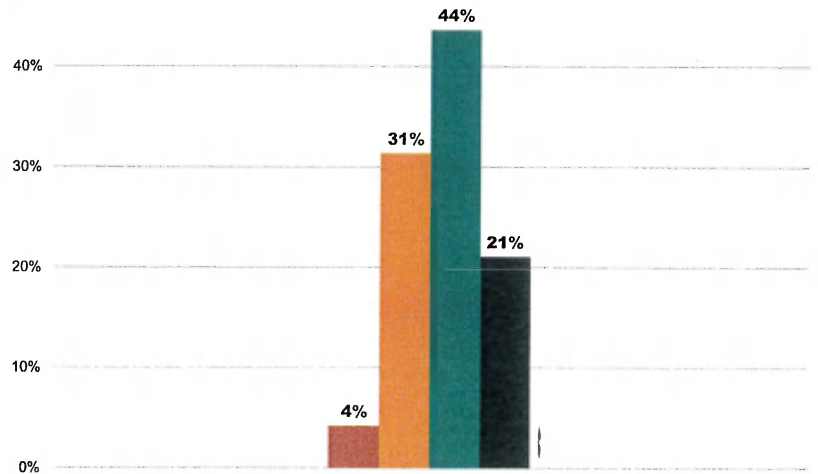

Bemærk, at dagtilbud med 1-4 svar ikke vises pga. diskretionering.

Kommune  
 Søg efter  
 Hillerød

Emne
Inddragelsen af dig som forælder i beslutninger vedrørende dit barn
Personalets måde at sige farvel til dig og dit barn ved afhentning
Personalets modtagelse af dig og dit barn ved aflevering

Særlig støtte

- Ja
- Nej

Sprog i hjemmet

### Hvor tilfreds eller utilfreds er du med: Inddragelsen af dig som forælder i beslutninger vedrørende dit barn

Dagtilbud  
 chil  
 Chili

Chili i Hillerød

● 2 Utilfreds ● 3 Hverken tilfreds/utilfreds ● 4 Tilfreds ● 5 Meget tilfreds